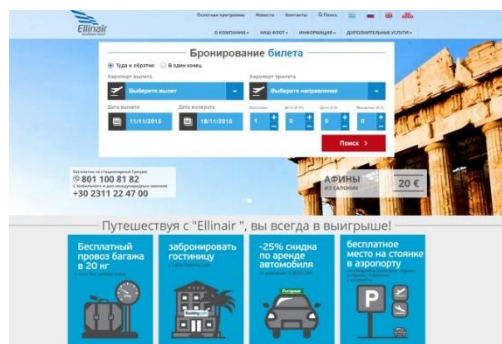

СТАТИСТИКА ЗАДЕРЖЕК

До 1 часа

0,9 % от общего числа рейсов

Свыше 3х часов

0,2 % от общего числа рейсов

ГДЕ КУПИТЬ

www.mzt.ru

www.ellinair.com