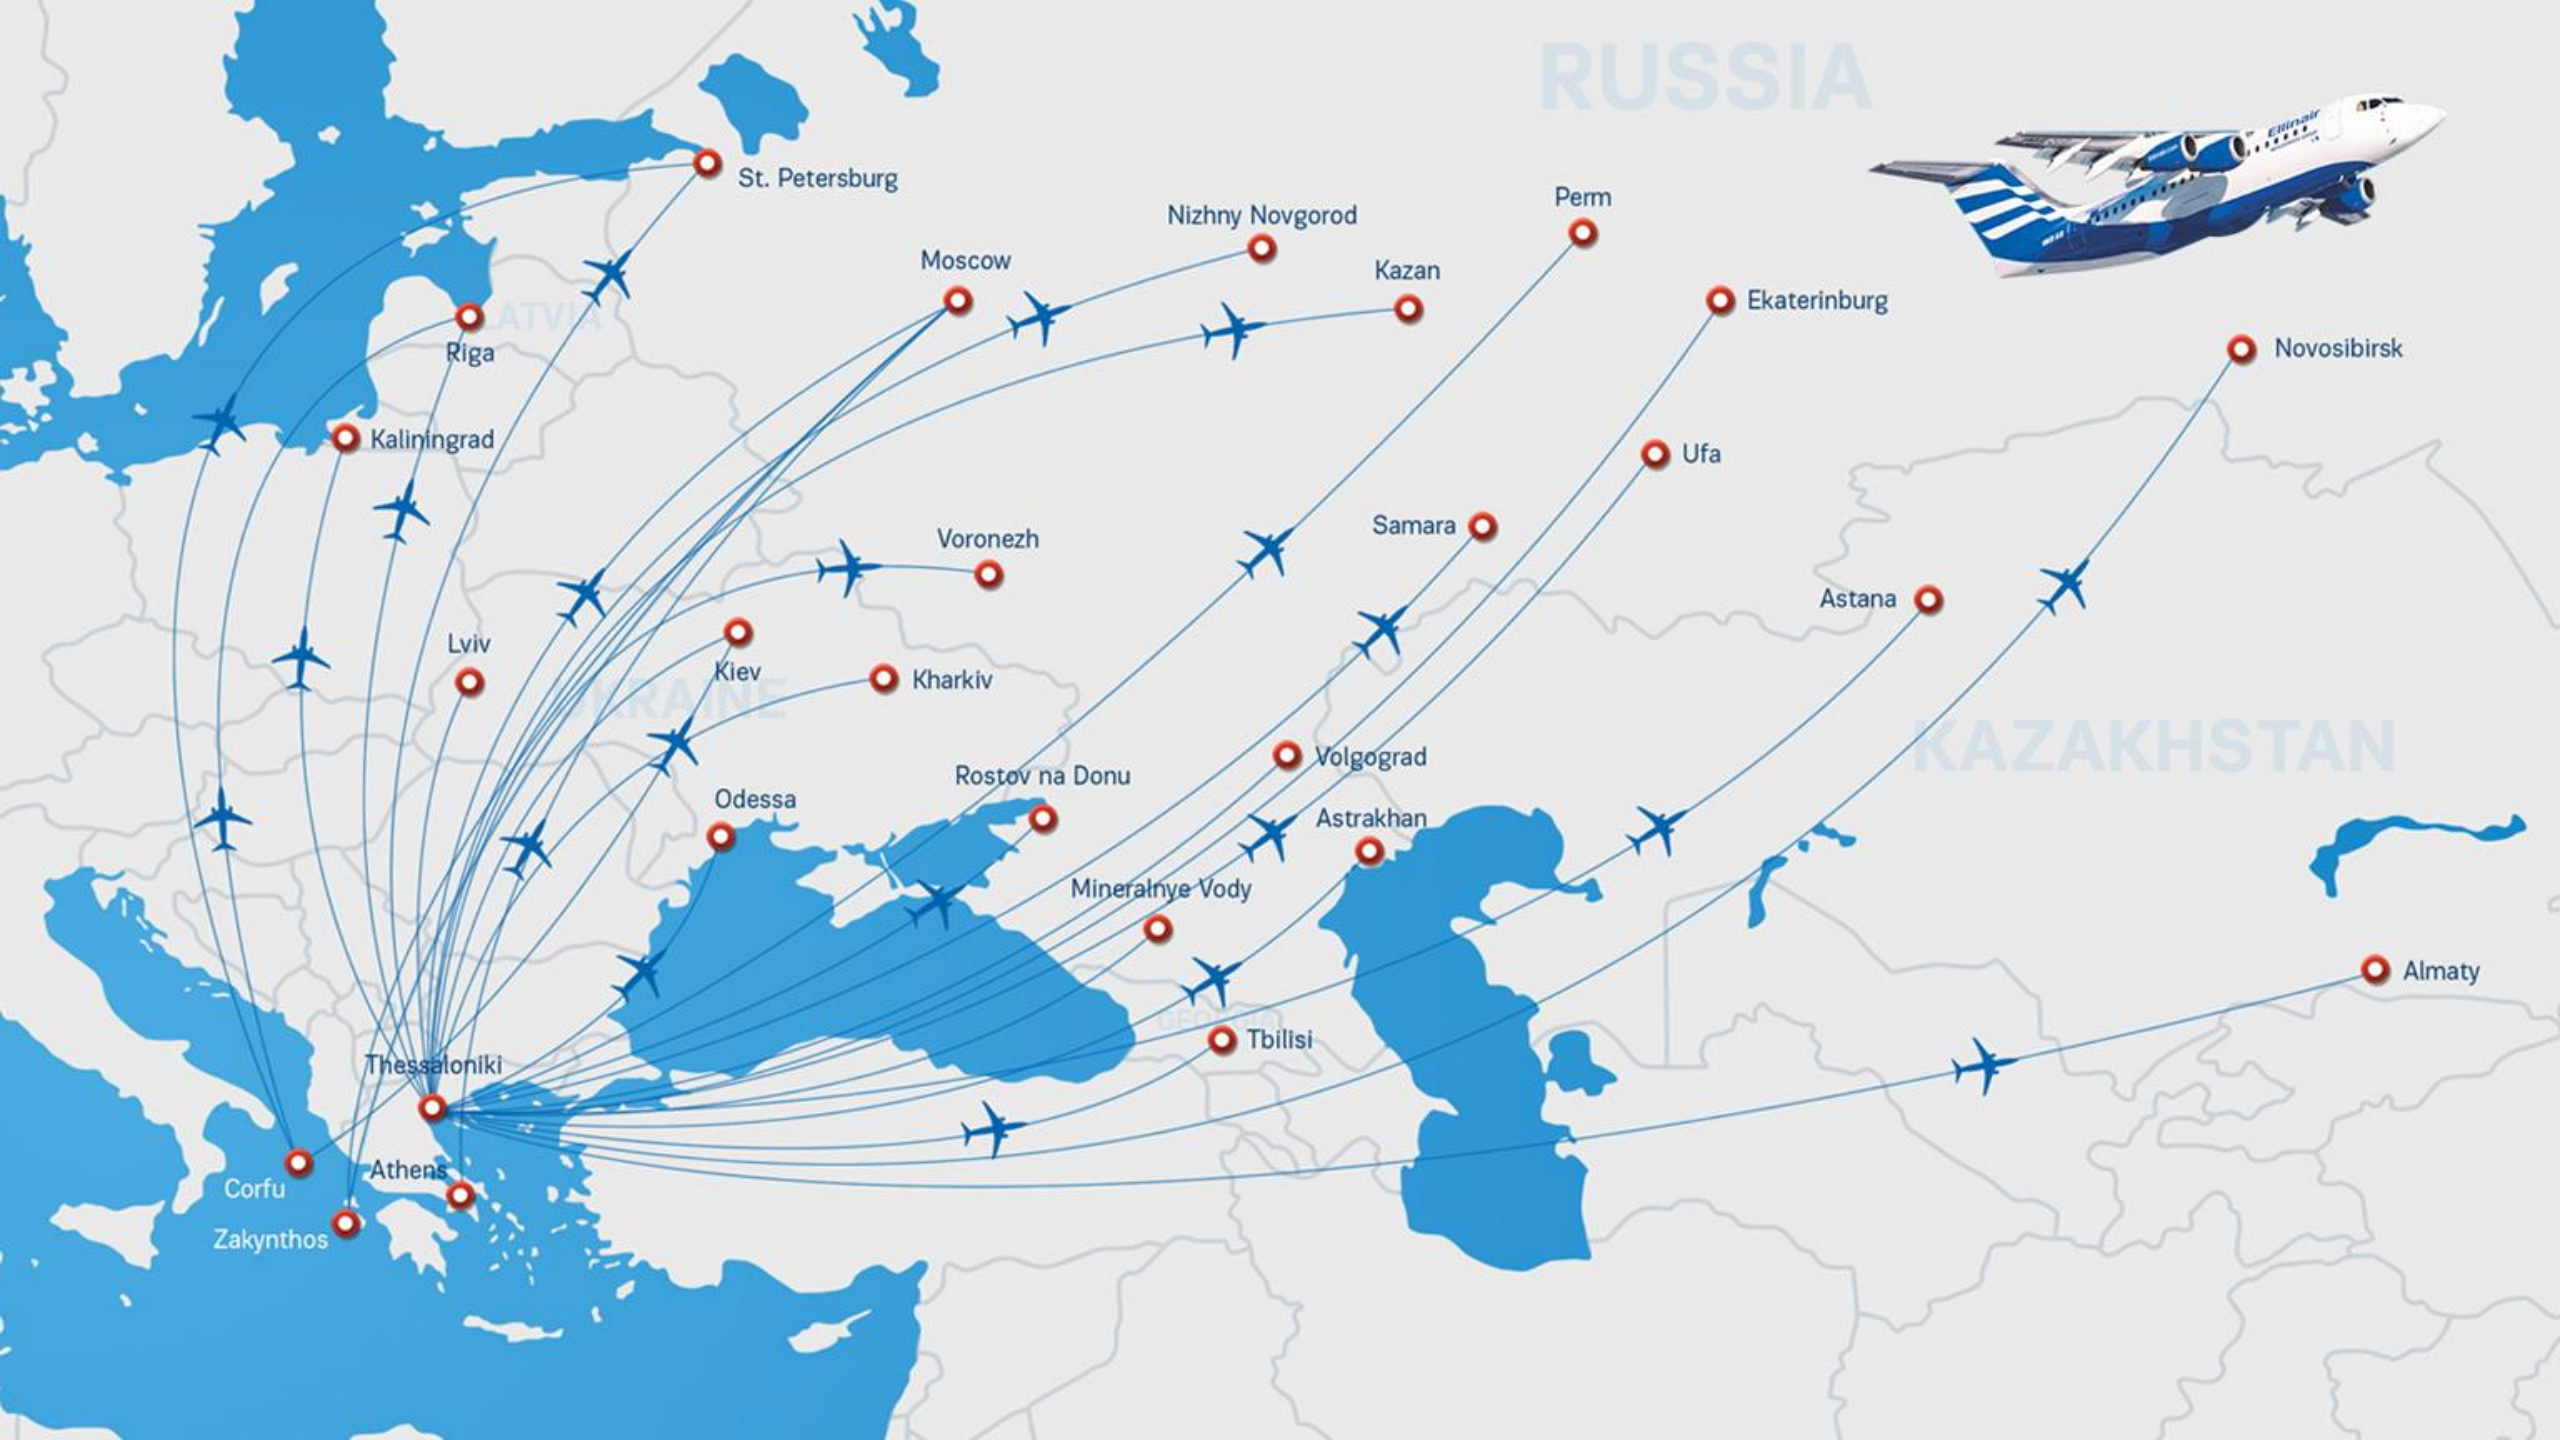

AVRO RJ-85

Количество	2
Посадочных мест	96
Крейсерская скорость (км/ч)	760
Максимальная высота полета (м)	10.100
Максимальная дальность полета (км)	2,500

BOEING 737-300

Количество	3
Посадочных мест	148
Крейсерская скорость (км/ч)	795
Максимальная высота полета (м)	11.300
Максимальная дальность полета (км)	2,900

AIRBUS 319

Количество	2
Посадочных мест	144
Крейсерская скорость (км/ч)	820
Максимальная высота полета (м)	11.900
Максимальная дальность полета (км)	6,300

Полетная программа лето 2016

Санкт-Петербург	Салоники	понедельник, пятница (еженедельно)
	Ираклион	вторник, суббота (еженедельно)
	Корфу	вторник, суббота (1 раз в 11/12 дн.)
	Закинф	вторник, суббота (1 раз в 11/12 дн.)